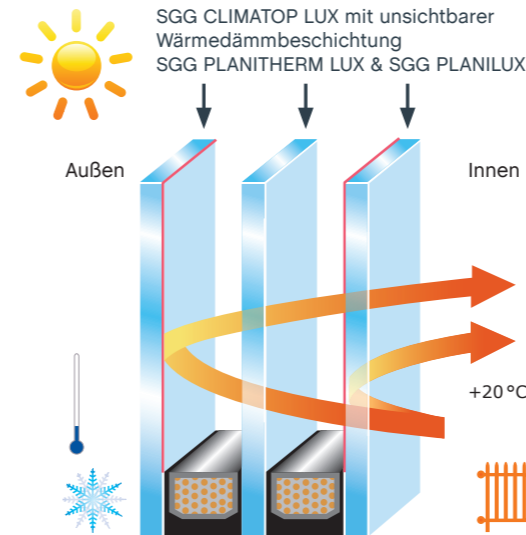

Werte:

- Ug: 0,6 W/(m²*K) nach DIN
- g-Wert: 62 %
- Lichttransmission: 73 %

Ihre Vorteile

- Sie sparen Heizkosten durch bestmögliche Energieeffizienz
  - Es geht so wenig Wärme wie möglich nach außen verloren (je niedriger der Ug-Wert, desto besser die Dämmung)
  - Die Sonnenenergie wird bestmöglich genutzt (je höher der g-Wert, desto mehr Wärme kommt von außen nach innen)
- Minimierung der Gefahr von Kondensat- & Schimmelbildung
  - Durch den europaweit besten Glasrandverbund („warme Kante“) SWISSPACER Ultimate
- Behaglicheres Raumklima, mehr Wohnkomfort und höhere Lebensqualität
  - Geringste Temperaturdifferenzen im Raum
  - Keine Kältezonen in Fensternähe
  - Hervorragender Lärmschutz
- Nachhaltige Wertsteigerung Ihrer Immobilie

Diese Werte haben Ihre alten Fenster

Fenstertyp	hauptsächlich verbaut	durchschnittlicher U_w-Wert in $\frac{kWh}{m^2 \cdot K}$
Fenster mit Einfachglas	bis 1978	4,7
Verbund- und Kastenfenster	bis 1978	2,4
Fenster mit unbeschichtetem Isolierglas	1978 bis 1995	2,7
Fenster mit Zweischeiben-Wärmedämmglas (Low-E)	seit 1995	1,5

Heizen Sie Ihr Geld nicht zu alten Fenstern hinaus.