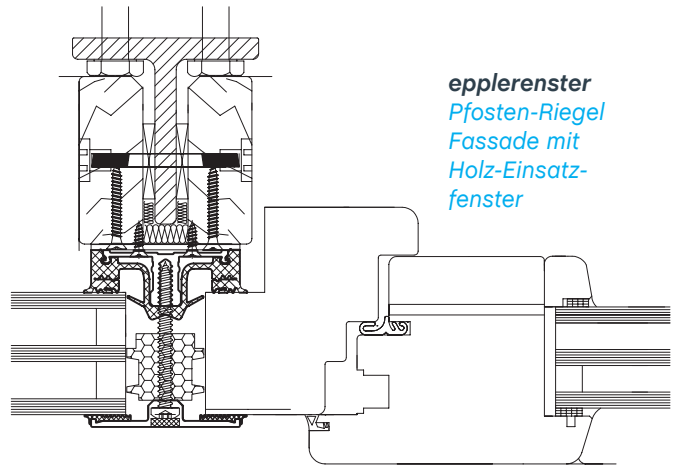

epplerenster
Pfosten-Riegel
Fassade mit
Holz-Einsatz-
fenster

Beste Aussichten
Holzeinsatzfenster
und Roma Rolltor

Beste Aussichten
Blick in die helle Werkstatt

Das Wasserwerk Hammer, im Bäratal zwischen Bärenthal und Egesheim/Nusplingen gelegen, ist die Hauptaufbereitungsanlage des Zweckverbands „Wasserversorgung Hohenberggruppe“. Von hier aus werden 104 000 Menschen mit Trinkwasser versorgt. Das hier gesammelte und aufbereitete Wasser stammt vom Großschmiedebrunnen und dem Pumpwerk Beuron, die etwa 20 km weit entfernt liegen.

epplerenster
Helle Arbeitsräume –
alle 4 Seiten verglast

epplerenster
Dachanschluss Pfosten-Riegel Fassade

Das Wasserwerk Hammer im Bäratal.

Architekturbüro Brixner Architekten BDA, Robert Brixner, Stuttgart