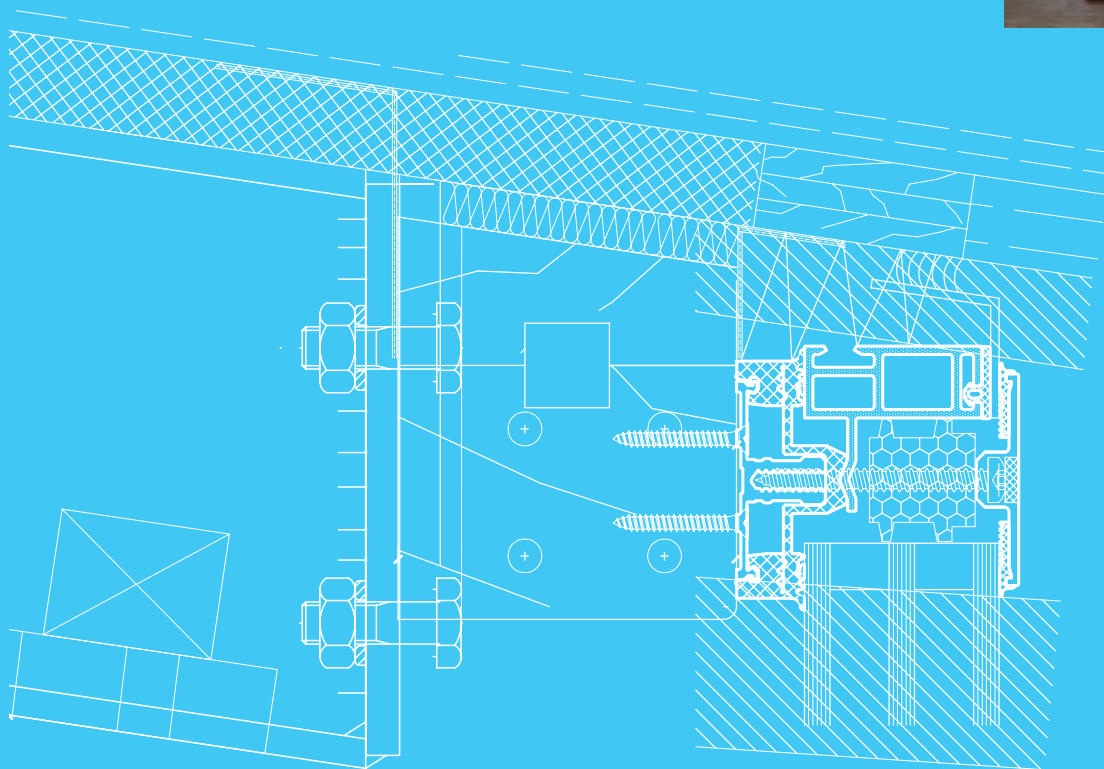

epplerenster
Pfosten-Riegel
Fassade mit
Holz-Einsatz-
fenster

Beste Aussichten
Holzeinsatzfenster
und Roma Rolltor

Beste Aussichten
Blick in die helle Werkstatt

Das Wasserwerk Hammer, im Bäratal zwischen Bärenthal und Egesheim/Nusplingen gelegen, ist die Hauptaufbereitungsanlage des Zweckverbands „Wasserversorgung Hohenberggruppe“. Von hier aus werden 104 000 Menschen mit Trinkwasser versorgt. Das hier gesammelte und aufbereitete Wasser stammt vom Großschmiedebrunnen und dem Pumpwerk Beuron, die etwa 20 km weit entfernt liegen.

epplerenster
Helle Arbeitsräume –
alle 4 Seiten verglast

epplerenster
Dachanschluss Pfosten-Riegel Fassade

Das Wasserwerk Hammer im Bäratal.

Architekturbüro Brixner Architekten BDA, Robert Brixner, Stuttgart